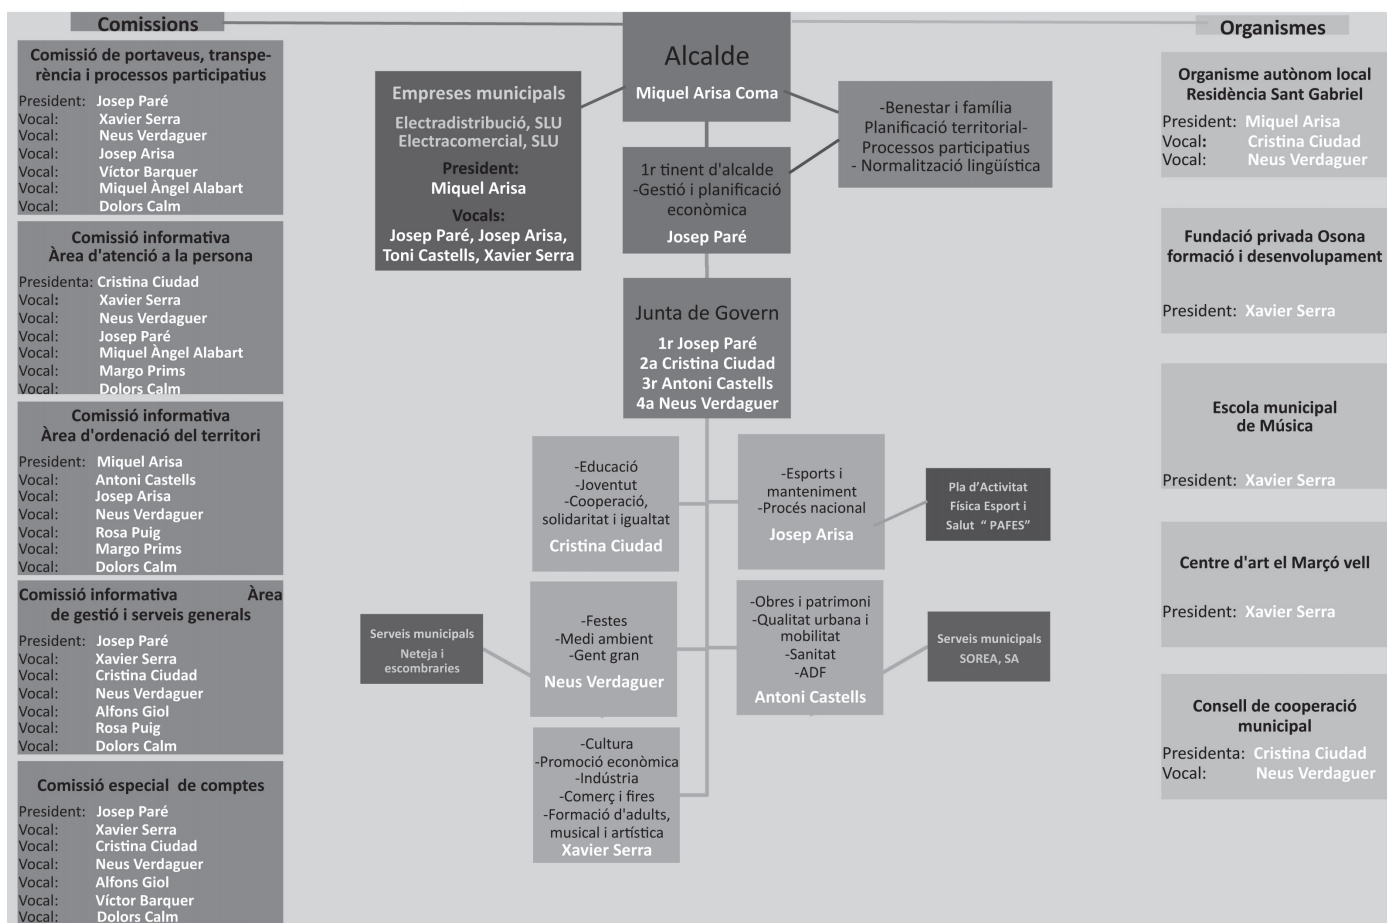

Centelles

Formació reglada (titulacions oficials)

Graduat en Educació Secundària Nivell 1
De dilluns a dijous de 10 a 14 hores.

Graduat en Educació Secundària Nivell 2
De dilluns a dijous de 9 a 13 hores.