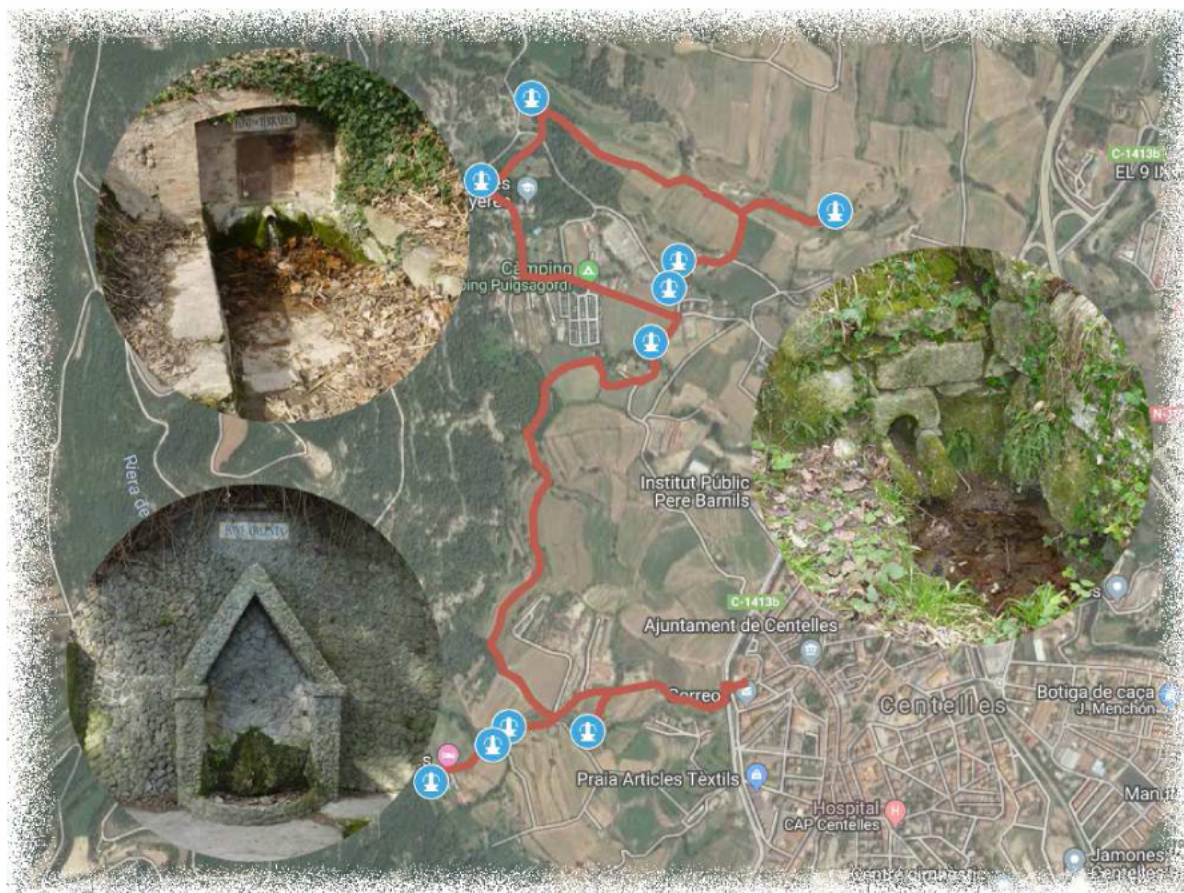

DE FONT A FONT I...

24 de març de 2019

Jornada de descoberta de les fonts de Centelles

10:30h - Itinerari-joc* de descoberta de les fonts (3,5 km)
Inscripcions i sortida: Escola Ildelfons Cerdà (Edifici de Baix – Av. de les escoles 20)

12:30h - Conta-contes: *El Sr. Riu*, a càrrec d'Umpalumpa
A la font de la M. Teresa (Ctra. Banyeres / c. del Roure)

*cal dur mòbil amb APP de lector de codis QR