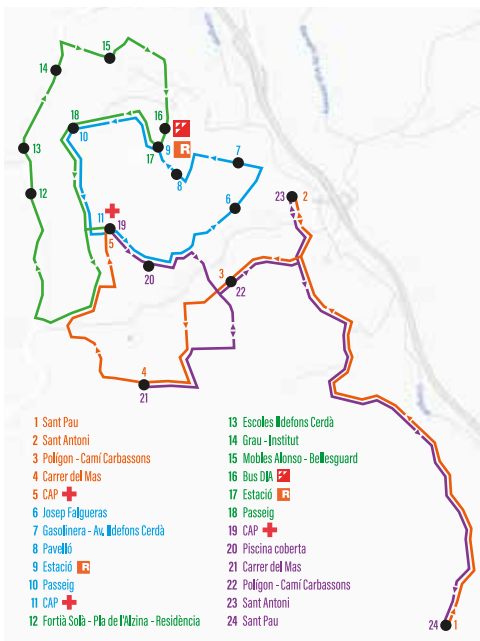

Recorregut Bus

MOU-TE PER CENTELLES

Prova Pilot Mobilitat Local: Cada dijous de 7.30 h a 13.30 h

- 1 Sant Pau
- 2 Sant Antoni
- 3 Polígon - Camí Carbons
- 4 Carrer del Mas
- 5 CAP +
- 6 Josep Falgueras
- 7 Gasolinera - Av. Ildefons Cerdà
- 8 Pavelló
- 9 Estació R
- 10 Passeig
- 11 CAP +
- 12 Fortià Solà - Pla de l'Alzina - Residència
- 13 Escoles Ildefons Cerdà
- 14 Grau - Institut
- 15 Mobles Alonso - Bellesguard
- 16 Bus DIA R
- 17 Estació R
- 18 Passeig
- 19 CAP +
- 20 Piscina coberta
- 21 Carrer del Mas
- 22 Polígon - Camí Carbons
- 23 Sant Antoni
- 24 Sant Pau

1 Sant Pau	7:30	-	-	10:00	-	--	12:45	--
2 Sant Antoni	7:40	-	-	10:10	-	--	12:55	--
3 Polígon - Camí Carbons	7:45	-	-	10:15	-	--	13:00	--
4 Carrer del Mas	7:50	-	-	10:20	-	--	13:05	--
5 CAP	7:55	-	-	10:25	-	--	13:10	--
6 Josep Falgueras	8:00	8:30	9:00	10:30	11:00	12:00	13:15	13:30
7 Gasolinera - Avinguda Ildefons Cerdà	8:03	8:33	9:03	10:33	11:03	12:03	13:18	13:29
8 Pavelló	8:05	8:35	9:05	10:35	11:05	12:05	13:20	13:27
9 Estació R	8:07	8:37	9:07	10:37	11:07	12:07	13:22	--
10 Passeig	8:09	8:39	9:09	10:39	11:09	12:09	13:24	--
11 CAP	8:10	8:40	9:10	10:40	11:10	12:10	13:25	13:25
12 Fortià Solà - Pla de l'Alzina - Residència	8:12	8:42	9:12	10:42	11:12	12:12	--	--
13 Escoles Ildefons Cerdà	8:13	8:43	9:13	10:43	11:13	12:13	--	--
14 Grau - Institut	8:15	8:45	9:15	10:45	11:15	12:15	--	--
15 Mobles Alonso - Bellesguard	8:17	8:47	9:17	10:47	11:17	12:17	--	--
16 Bus DIA R	8:19	8:49	9:19	10:49	11:19	12:19	--	--
17 Estació R	8:20	8:50	9:20	10:50	11:20	12:20	--	--
18 Passeig	8:22	8:52	9:22	10:52	11:22	12:22	--	--
19 CAP	8:24	8:54	9:24	10:54	11:24	12:24	--	--
20 Piscina coberta	8:25	8:55	9:25	10:55	11:25	12:25	--	--
21 Carrer del Mas	--	--	9:30	--	--	12:30	--	--
22 Polígon - Camí Carbons	--	--	9:33	--	--	12:33	--	--
23 Sant Antoni	--	--	9:35	--	--	12:35	--	--
24 Sant Pau	--	--	9:45	--	--	12:45	--	--