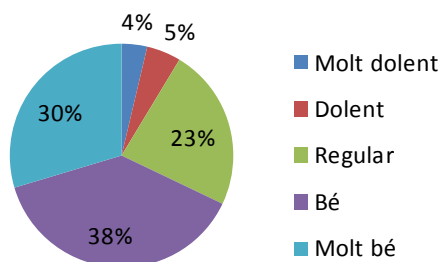

Valoració prgorama Vesprades de tardor 2016

Valoració espectacle

Adequació a l'espai

L'hora del concert és l'adequada?

Has vingut a més concerts?

Valoració de la publicitat del programa

Via per on arriba el programa

Valoració del programa Vesprades 2016