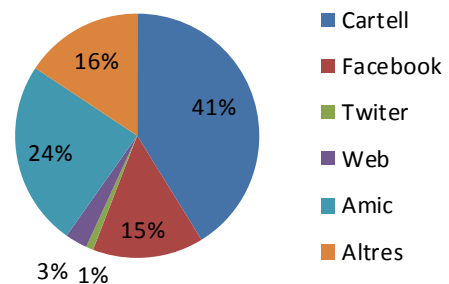

Valoració prgorama Vesprades de tardor 2016

Valoració espectacle

Adequació a l'espai

L'hora del concert és l'adequada?

Has vingut a més concerts?

Valoració de la publicitat del programa

Via per on arriba el programa