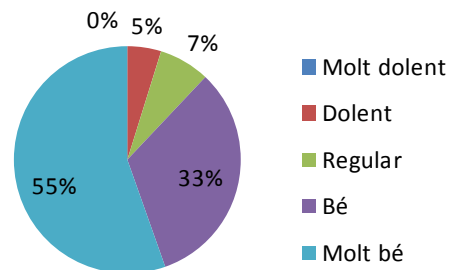

Valoració prgorama Vesprades de tardor 2016

Valoració espectacle

Adequació a l'espai

L'hora del concert és l'adequada?

Has vingut a més concerts?

Valoració de la publicitat del programa

Via per on arriba el programa